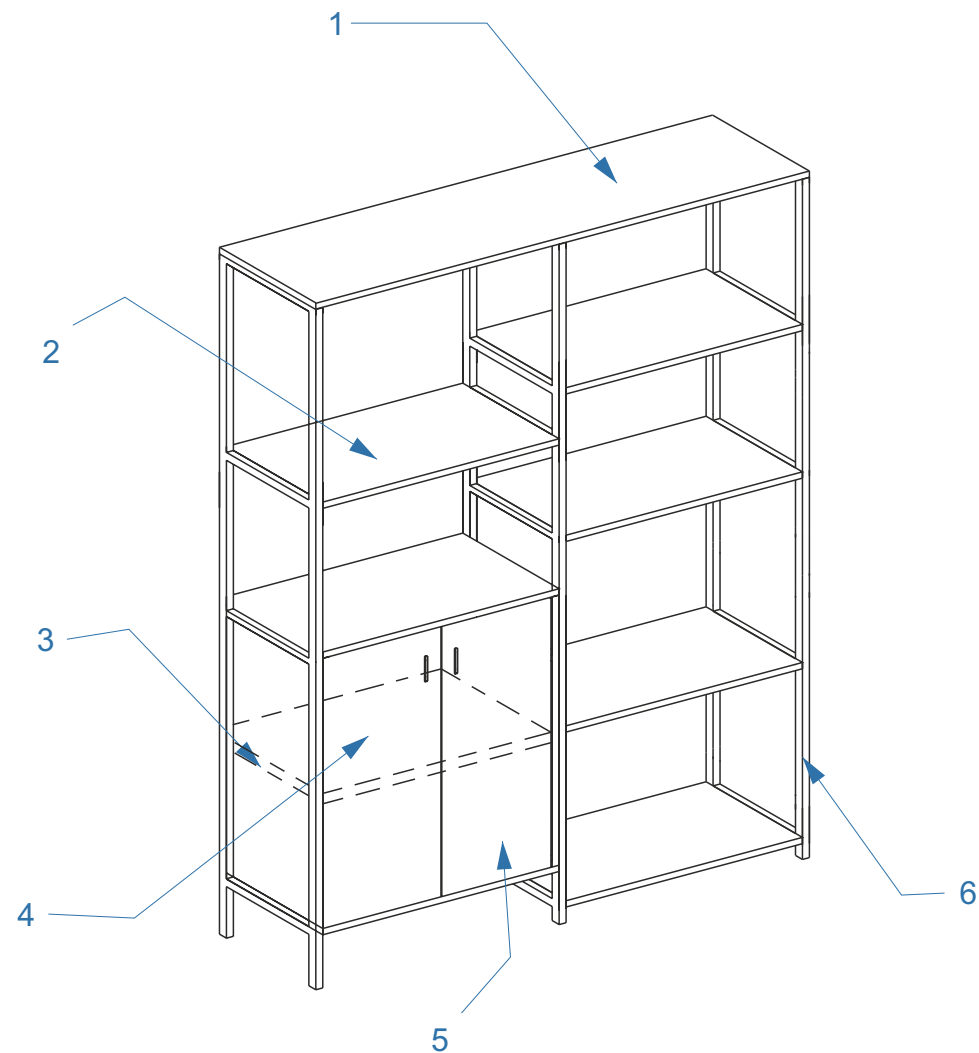

15064

Інструкція зі складання

Габаритні розміри Ш / В / Г:

1200/1816/400

15064

4x
5x30 MM C1

E4

4x L

16x
ø4x14 MM E4

E4

2x I2

4x
16 MM D1

4x D

N4

8x
ø6,4x50 MM B1

8x B

15064

40x
K

15064

28x
Ø 6,4x50 mm B1

28x B

6x
Ø 3.5x30 mm E1