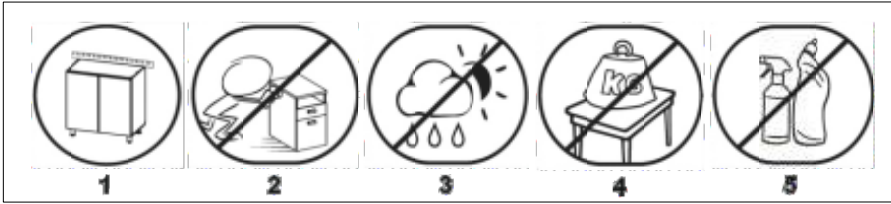

ПРИНЦИПИ ЕКСПЛУАТАЦІЇ І ДОГЛЯДУ ЗА МЕБЛЯМИ

1. Меблі при установці вирівняти по горизонталі.
2. Увага: переміщення меблів волоком загрожує завданням дефектів. Під час перенесення, меблі слід брати за вертикальні елементи: боки, ніжки т.д. Забороняється брати за горизонтальні елементи меблів: панелі, полки і т.д.
3. Меблі слід використовувати в сухих приміщеннях, захищених від впливів несприятливих атмосферних умов.
4. Не слід надмірно перевантажувати меблі, так як це може призвести до деформації.
5. Поверхня меблів слід протирати вологою ганчіркою або паперовим рушником, для чищення використовувати тільки засоби, призначені для догляду за меблями ..
6. На меблевих фасадах МДФ захисну плівку знімати ПІСЛЯ МОНТАЖУ І ВСТАНОВЛЕННЯ МЕБЛІВ.
7. Уникати потрапляння прямих сонячних променів на фасадну частину меблів.
8. При експлуатації вбудованих та інших побутових приладів уникати нагрівання елементів меблів більше 45 С.
  Не застосовувати препарат для чищення хімічних засобів!

ІНФОРМАЦІЯ!

Шановний користувач, у разі пред'явлення рекамації, прохання письмово вказати недолік виробу з додатком ярлика з упаковки пошкодженої деталі. Претензії до якості продукції подаються протягом гарантійного терміну (ДСТУ ГОСТ 16371:2016)