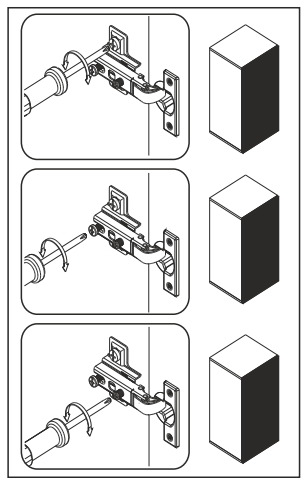

15064

Інструкція зі складання

Габаритні розміри Ш / В / Г:

1200/1816/400

15064

4x
5x30 MM C1

E4

4x L

16x
ø4x14 MM E4

E4

2x I2

4x
16 MM D1

4x D

N4

8x
ø6,4x50 MM B1

8x B

15064

40x
K

15064

28x
Ø 6,4x50 mm B1

28x B

6x
Ø 3.5x30 mm E1