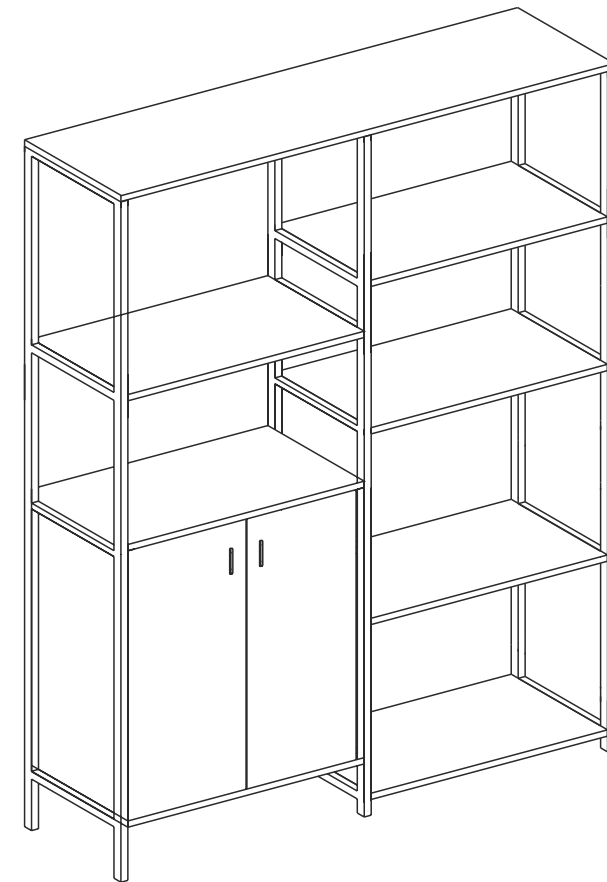

ПРИНЦИПИ ЕКСПЛУАТАЦІЇ І ДОГЛЯДУ ЗА МЕБЛЯМИ

1. Меблі при установці вирівняти по горизонталі.
2. Увага: переміщення меблів волоком загрожує завданням дефектів. Під час перенесення, меблі слід брати за вертикальні елементи: боки, ніжки т.д. Забороняється брати за горизонтальні елементи меблів: панелі, полки і т.д.
3. Меблі слід використовувати в сухих приміщеннях, захищених від впливів несприятливих атмосферних умов.
4. Не слід надмірно перевантажувати меблі, так як це може призвести до деформації.
5. Поверхня меблів слід протирати вологою ганчіркою або паперовим рушником, для чищення використовувати тільки засоби, призначені для догляду за меблями ..
6. На меблевих фасадах МДФ захисну плівку знімати ПІСЛЯ МОНТАЖУ І ВСТАНОВЛЕННЯ МЕБЛІВ.
7. Уникати потрапляння прямих сонячних променів на фасадну частину меблів.
8. При експлуатації вбудованих та інших побутових приладів уникати нагрівання елементів меблів більше 45 С.
  Не застосовувати препарат для чищення хімічних засобів!

ІНФОРМАЦІЯ!

Шановний користувач, у разі пред'явлення рекамації, прохання письмово вказати недолік виробу з додатком ярлика з упаковки пошкодженої деталі. Претензії до якості продукції подаються протягом гарантійного терміну (ДСТУ ГОСТ 16371:2016)

№ - деталі, кількість	Розмір деталі
1	1200x400
2x7	570x400
3x2	656x400
4	538x384
5x2	652x266
6x3	1800x400
7x2	684x298

UA УВАГА Важлива інформація Прочитайте уважно

Кріплення до стіни не додаються, оскільки різні матеріали потребують різних кріплень.
Використовуйте кріпильні пристрої, які пасують матеріалу Ваших стін. За порадою щодо належних систем кріплення звертайтеся у місцеву спеціалізовану крамницю.

15064

Інструкція зі складання

Габаритні розміри Ш / В / Г:

1200/1816/400