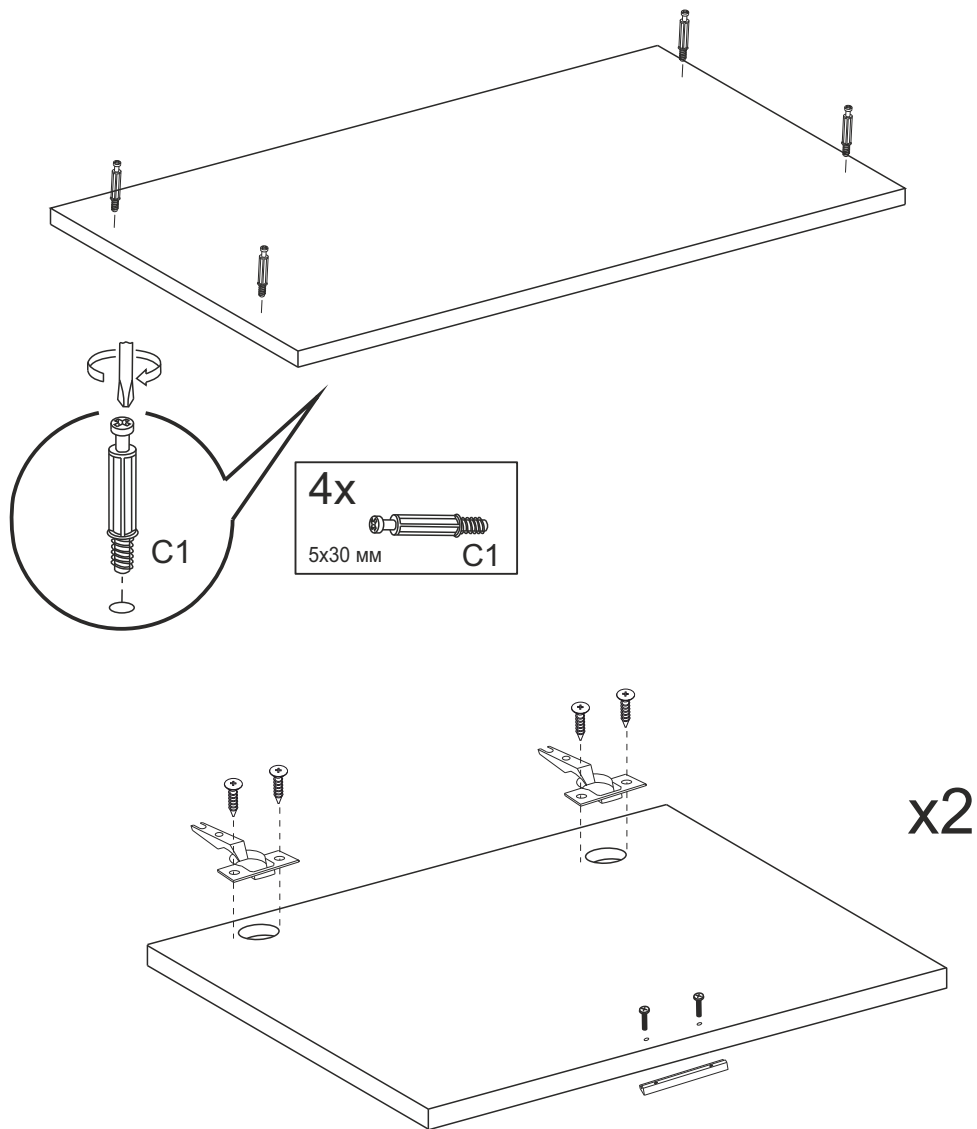

15064

Інструкція зі складання

Габаритні розміри Ш / В / Г:

1200/1816/400

15064

4x
5x30 MM C1

E4

4x L

16x
ø4x14 MM E4

E4

2x I2

4x
16 MM D1

4x D

N4

8x
ø6,4x50 MM B1

8x B

15064

40x
K

15064

28x
Ø 6,4x50 mm B1

28x B

6x
Ø 3.5x30 mm E1