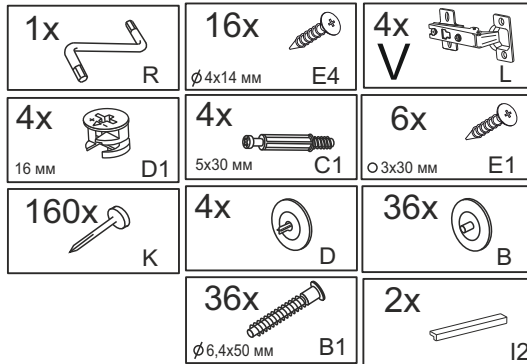

№ - деталі, кількість	Розмір деталі
1	1200x400
2x7	570x400
3x2	656x400
4	538x384
5x2	652x266
6x3	1800x400
7x2	684x298

UA УВАГА Важлива інформація Прочитайте уважно

Кріплення до стіни не додаються, оскільки різні матеріали потребують різних кріплень.
Використовуйте кріпильні пристрої, які пасують матеріалу Ваших стін. За порадою щодо належних систем кріплення звертайтеся у місцеву спеціалізовану крамницю.

15064

Інструкція зі складання

Габаритні розміри Ш / В / Г:

1200/1816/400