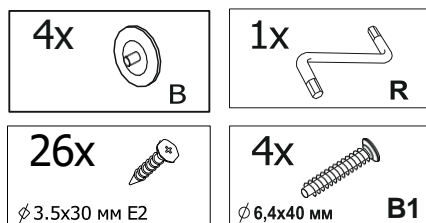

№ - деталі, кількість	Розмір деталі
1x3	1000x360
2x2	400x360
3	850x400
4x2	1800x400
5x2	710x10x10

UA **УВАГА** Важлива інформація
Прочитайте уважно

Падіння незакріплених меблів може спричинити серйозне або смертельне травмування людини. Щоб запобігти перекиданню цих меблів, їх слід міцно прикріпити до стіни.

15062

Інструкція зі складання

Габаритні розміри Ш / В / Г:

1000/1800/400

15062

x2