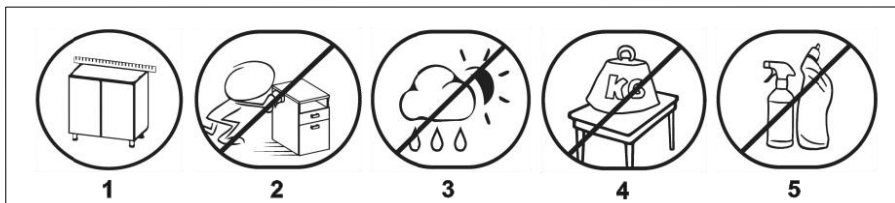

ПРИНЦИПИ ЕКСПЛУАТАЦІЇ І ДОГЛЯДУ ЗА МЕБЛЯМИ

1. Меблі при установці вирівняти по горизонталі.
2. Увага: переміщення меблів волоком загрожує завданням дефектів. Під час перенесення, меблі слід брати за вертикальні елементи: боки, ніжки т.д. Забороняється брати за горизонтальні елементи меблів: панелі, полки і т.д.
3. Меблі слід використовувати в сухих приміщеннях, захищених від впливів несприятливих атмосферних умов.
4. Не слід надмірно перевантажувати меблі, так як це може призвести до деформації.
5. Поверхня меблів слід протирати вологою ганчіркою або паперовим рушником, для чищення використовувати тільки засоби, призначені для догляду за меблями ..
6. На меблевих фасадах МДФ захисну плівку знімати ПІСЛЯ МОНТАЖУ І ВСТАНОВЛЕННЯ МЕБЛІВ .
7. Уникати потрапляння прямих сонячних променів на фасадну частину меблів.
8. При експлуатації вбудованих та інших побутових приладів уникати нагрівання елементів меблів більше 45 С. Не застосовувати препарат для чищення хімічних засобів!

ІНФОРМАЦІЯ!

Шановний користувач, у разі пред'явлення рекламції, прохання письмово вказати недолік виробу з додатком ярлика з упаковки пошкодженої деталі. Претензії до якості продукції подаються протягом гарантійного терміну (ДСТУ ГОСТ 16371:2016)