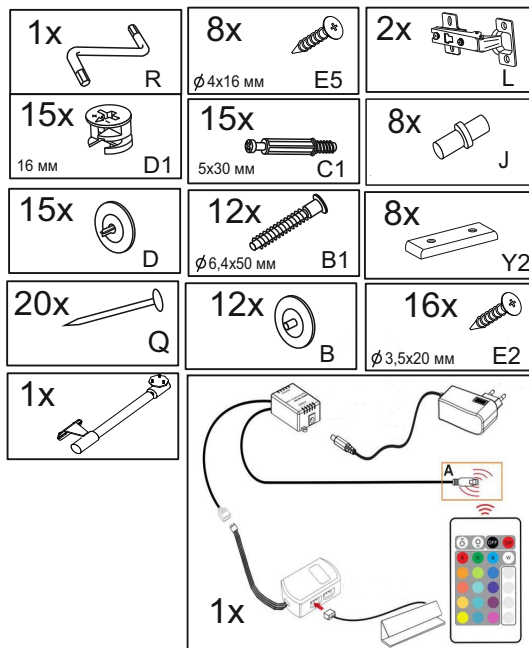

№ - деталі, кількість	Розмір деталі
1x2	1000x384
2	1000x70
3x2	424x70
4x2	462x220
5x2	462x380
6	368x380
7x2	282x200
8	400x200
9	462x398

UA УВАГА Важлива інформація
Прочитайте уважно

05067

Інструкція зі складання

Габаритні розміри Ш/В/Г:

1000/500/400