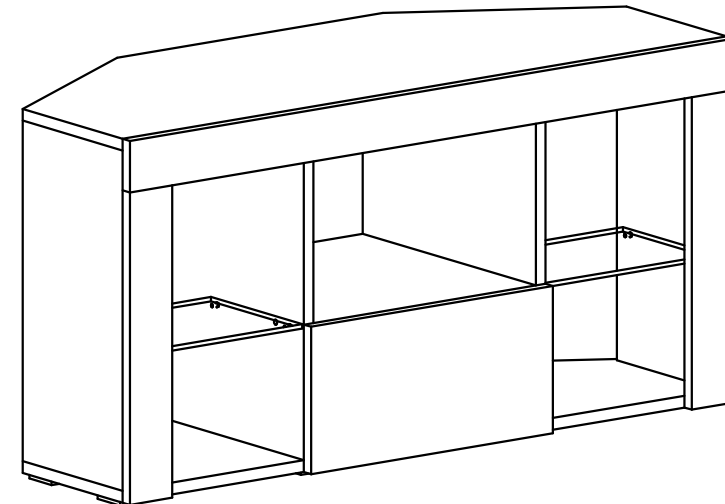

ПРИНЦИПИ ЕКСПЛУАТАЦІЇ І ДОГЛЯДУ ЗА МЕБЛЯМИ

1. Меблі при установці вирівняти по горизонталі.
2. Увага: переміщення меблів волоком загрожує завданням дефектів. Під час перенесення, меблі слід брати за вертикальні елементи: боки, ніжки т.д. Забороняється брати за горизонтальні елементи меблів: панелі, полки і т.д.
3. Меблі слід використовувати в сухих приміщеннях, захищених від впливів несприятливих атмосферних умов.
4. Не слід надмірно перевантажувати меблі, так як це може призвести до деформації.
5. Поверхня меблів слід протирати вологою ганчіркою або паперовим рушником, для чищення використовувати тільки засоби, призначені для догляду за меблями ..
6. На меблевих фасадах МДФ захисну плівку знімати ПІСЛЯ МОНТАЖУ І ВСТАНОВЛЕННЯ МЕБЛІВ .
7. Уникати потрапляння прямих сонячних променів на фасадну частину меблів .
8. При експлуатації вбудованих та інших побутових приладів уникати нагрівання елементів меблів більше 45 С. Не застосовувати препарат для чищення хімічних засобів!

ІНФОРМАЦІЯ!

Шановний користувач, у разі пред'явлення рекламції, прохання письмово вказати недолік виробу з додатком ярлика з упаковки пошкодженої деталі. Претензії до якості продукції подаються протягом гарантійного терміну (ДСТУ ГОСТ 16371:2016)

№ - деталі, кількість	Розмір деталі
1x2	1000x384
2	1000x70
3x2	424x70
4x2	462x220
5x2	462x380
6	368x380
7x2	282x200
8	400x200
9	462x398

UA УВАГА Важлива інформація
Прочитайте уважно

05067

Інструкція зі складання

Габаритні розміри Ш/В/Г:

1000/500/400