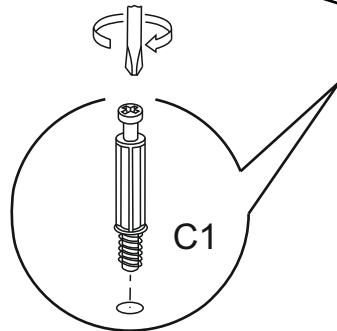

№ - деталі, кількість	Розмір деталі
1x2	1000x384
2	1000x70
3x2	424x70
4x2	462x220
5x2	462x380
6	368x380
7x2	282x200
8	400x200
9	462x398

**UA** УВАГА Важлива інформація  
Прочитайте уважно

Падіння незакріплених меблів може спричинити серйозне або смертельне травмування людини. Щоб запобігти перекиданню цих меблів, їх слід міцно прикріпити до стіни.

Кріплення до стіни не додаються, оскільки різні матеріали потребують різних кріплень. Використовуйте кріпильні пристрої, які пасують матеріалу Ваших стін. За порадою щодо належних систем кріплення звертайтеся у місцеву спеціалізовану крамницю.

# 05067

Інструкція зі складання

Габаритні розміри Ш/В/Г:

1000/500/400

8x  
5x30 mm C1

8x  
J

12x  
Ø6,4x50 MM B1

12x B

8x 16 MM D1

8x D

05067

20x  
Q

8x  
Y2

16x  
E2  
Ø3.5x20 mm

2x  
L

8x  
E5  
Ø4x16 mm