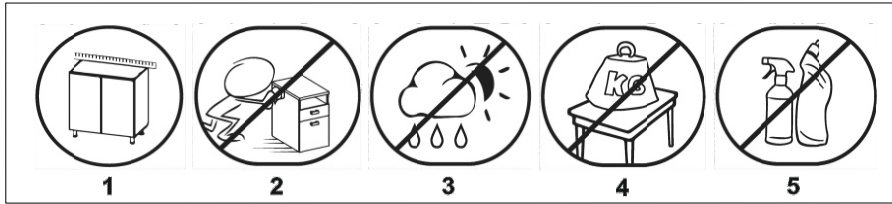

ПРИНЦИПИ ЕКСПЛУАТАЦІЇ І ДОГЛЯДУ ЗА МЕБЛЯМИ

1. Меблі при установці вирівняти по горизонталі.
2. Увага: переміщення меблів волоком загрожує завданням дефектів. Під час перенесення, меблі слід брати за вертикальні елементи: боки, ніжки т.д. Забороняється брати за горизонтальні елементи меблів: панелі, полки і т.д.
3. Меблі слід використовувати в сухих приміщеннях, захищених від впливів несприятливих атмосферних умов.
4. Не слід надмірно перевантажувати меблі, так як це може призвести до деформації.
5. Поверхня меблів слід протирати вологою ганчіркою або паперовим рушником, для чищення використовувати тільки засоби, призначені для догляду за меблями ..
6. На меблевих фасадах МДФ захисну плівку знімати ПІСЛЯ МОНТАЖУ І ВСТАНОВЛЕННЯ МЕБЛІВ .
7. Уникати потрапляння прямих сонячних променів на фасадну частину меблів .
8. При експлуатації вбудованих та інших побутових приладів уникати нагрівання елементів меблів більше 45 С. Не застосовувати препарат для чищення хімічних засобів!

ІНФОРМАЦІЯ!

Шановний користувач, у разі пред'явлення рекламції, прохання письмово вказати недолік виробу з додатком ярлика з упаковки пошкодженої деталі. Претензії до якості продукції подаються протягом гарантійного терміну (ДСТУ ГОСТ 16371:2016)