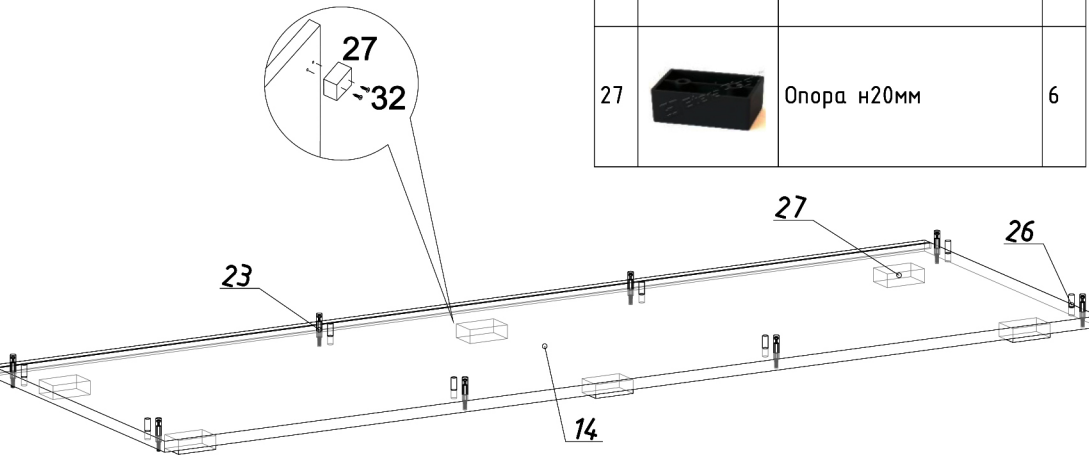

1.

Поз.	Вид	Назва	К-сть
18		Гвіздок 20мм	16
21		Конфірмат 7x50	8
24		Шуруп 3,5x30	4
25		ручка 128 мм	1
26		Шкант 8x30	2

3.

Поз.	Вид	Назва	К-сть
22		Ексцентрик на Мініфіх	33
23		З'єднувальний болт Мініфіх	24
26		Шкант 8x30	16

2.

Поз.	Вид	Назва	К-сть
23		З'єднувальний болт Мініфіх	8
26		Шкант 8x30	8
27		Опора н20мм	6

4.

Шуруп 3,5x16

Поз.	Вид	Назва	К-сть
17		Тримач задньої стінки ДВП в паз	17
19		Кріплення задньої стінки ДВП	10