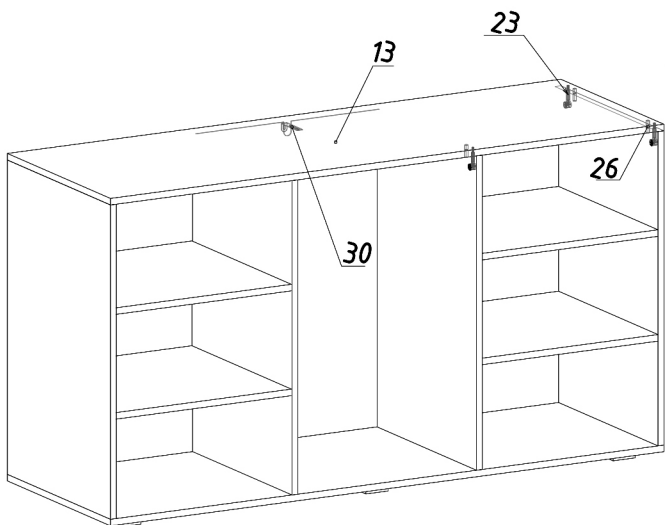

## Інструкція зі збирання

шир.:1500мм; гл.:520мм; вис.: 820мм

# 4.

Шуруп 3,5x16

Поз.	Вид	Назва	К-сть
17		Тримач задньої стінки ДВП в паз	17
19		Кріплення задньої стінки ДВП	10

5.

Поз.	Вид	Назва	К-сть
23		З'єднувальний болт Minifix	9
26		Шкант 8x30	8
30		Кріпильний кутук Hefele	1