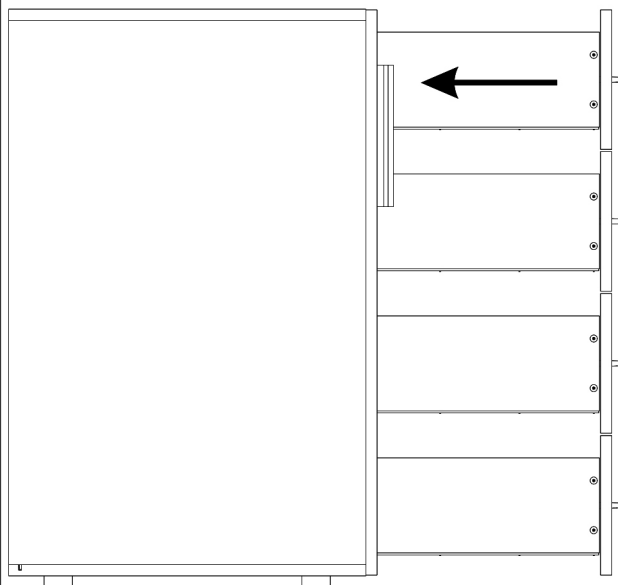

7.

Поз.	Вид	Назва	К-сть
28		Направляюча 450мм телескопічна	4