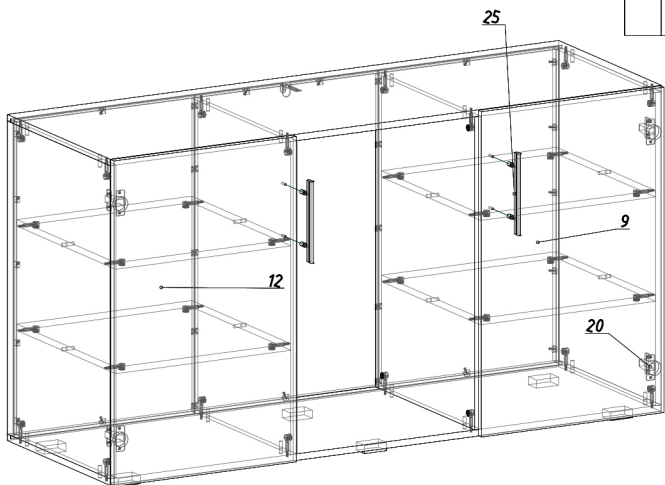

Поз.	Вид	Назва	К-сть
20		Петля накладна	4
25		Ручка 128 мм	2