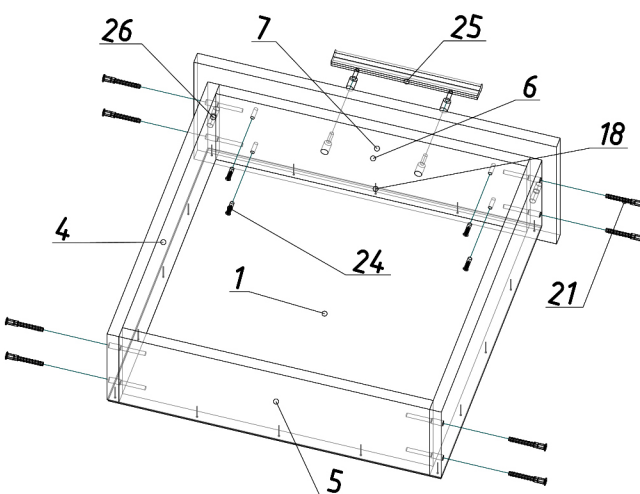

1.

Поз.	Вид	Назва	К-сть
18		Гвіздок 20мм	16
21		Конфірмат 7x50	8
24		Шуруп 3,5x30	4
25		ручка 128 мм	1
26		Шкант 8x30	2

3.

Поз.	Вид	Назва	К-сть
22		Ексцентрик на Мініфіх	33
23		З'єднувальний болт Мініфіх	24
26		Шкант 8x30	16

2.

Поз.	Вид	Назва	К-сть
23		З'єднувальний болт Мініфіх	8
26		Шкант 8x30	8
27		Опора н20мм	6

4.

Шуруп 3,5x16

Поз.	Вид	Назва	К-сть
17		Тримач задньої стінки ДВП в паз	17
19		Кріплення задньої стінки ДВП	10