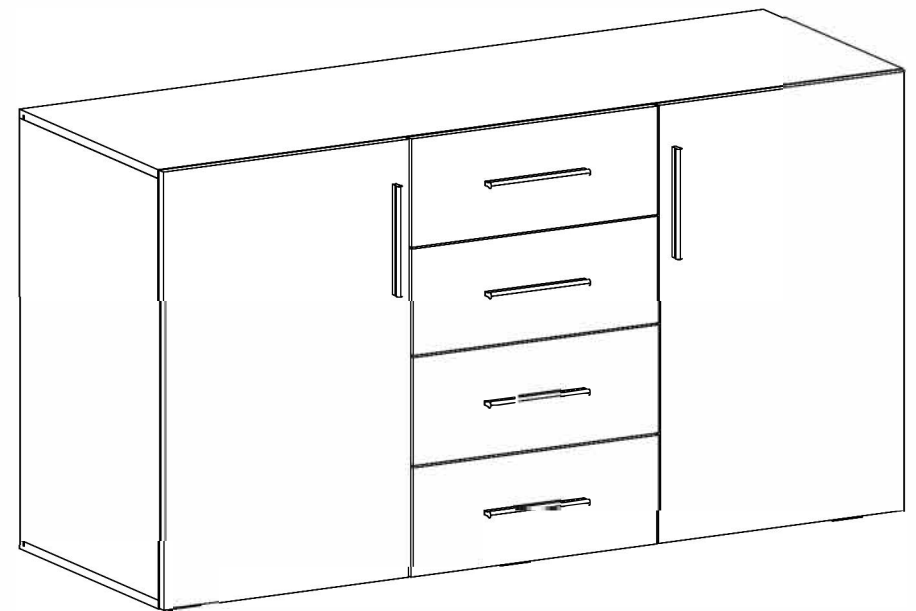

Поз.	Назва	К-сть	Довжина	Ширина
1	ДВП	4	455	448
2	ДВП	1	786	498
3	ДВП	2	786	492
4	<b>Бік ящика</b>	8	450	134
5	<b>Задня стінка ящика</b>	4	425	134
6	<b>Передня стінка ящика</b>	4	425	134
7	<b>Фасад ящика</b>	4	197	496
8	<b>Стійка</b>	1	768	486
9	<b>Дверка права</b>	1	798	496
10	Полка	4	476	486
11	<b>Стійка</b>	1	768	486
12	<b>Дверка ліва</b>	1	798	496
13	<b>Кришка</b>	1	1500	504
14	Дно	1	1500	504
15	<b>Бік правий</b>	1	768	504
16	<b>Бік лівий</b>	1	768	504

## Інструкція зі збирання

шир.:1500мм; гл.:520мм; вис.: 820мм