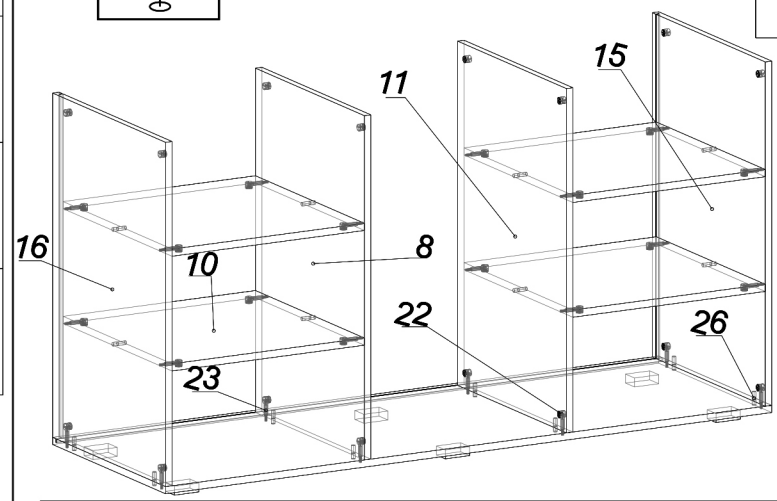

Поз.	Вид	Назва	К-сть
18		Гвіздок 20мм	16
21		Конфірмат 7x50	8
24		Шуруп 3,5x30	4
25		ручка 128 мм	1
26		Шкант 8x30	2

3.

Поз.	Вид	Назва	К-сть
22		Ексцентрик на Мініфіх	33
23		З'єднувальний болт Мініфіх	24
26		Шкант 8x30	16