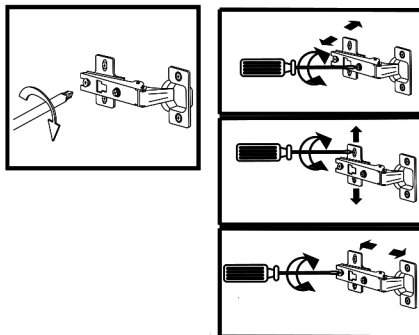

5.

Поз.	Вид	Назва	К-сть
23		З'єднувальний болт Minifix	9
26		Шкант 8x30	8
30		Кріпильний кутук Hefele	1

6.

Поз.	Вид	Назва	К-сть
20		Петля накладна	4
25		Ручка 128 мм	2

7.

Поз.	Вид	Назва	К-сть
28		Направляюча 450мм телескопічна	4