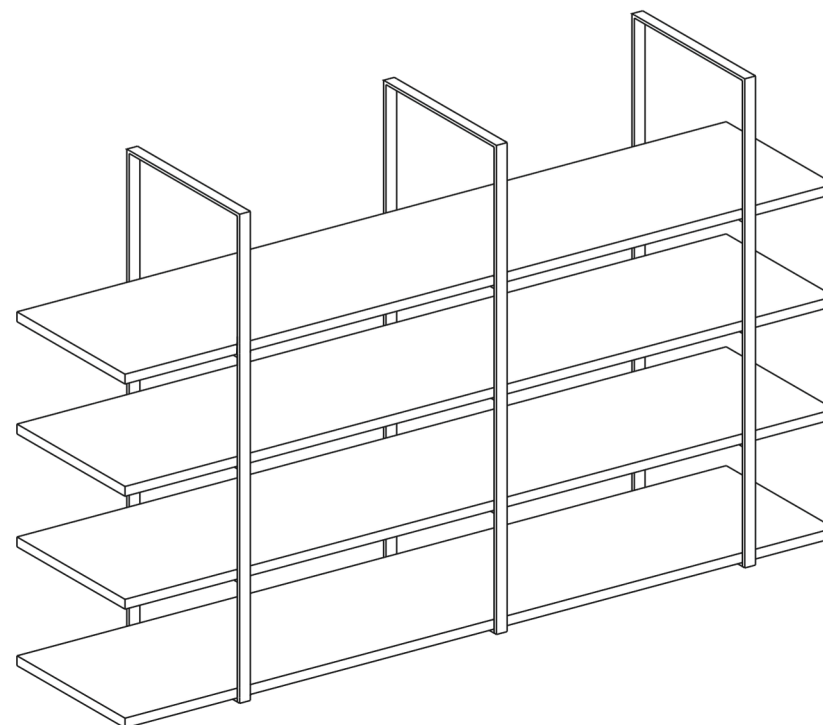

№ - деталі кількість	Розмір деталі
1x3	1408x300
2x4	1620x258

UA **УВАГА** Важлива інформація
Прочитайте уважно

Падіння незакріплених меблів може спричинити серйозне або смертельне травмування людини. Щоб запобігти перекиданню цих меблів, їх слід міцно прикріпити до стіни.

00040

Інструкція зі складання

Габаритні розміри Ш / В / Г:

1620/1408/300

00040

00040

24x 
ø 3.5x30 mm E1