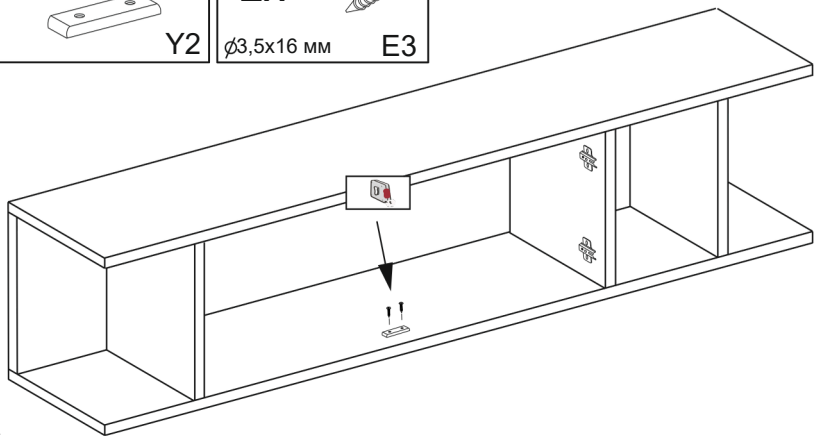

00019

Інструкція зі складання

Габаритні розміри (Шир. / Вис. / Гл.):
1.40/0.34/0.27

1x  R	2x  128 мм I2
24x  Q	4x  L3
20x  Ø6,4x50 мм B1	4x  U
20x  12 мм B	24x  Ø4x16 мм E5
4x  Ø3.5x16 мм E3	2x  Y2
4x  M4x25 мм N3	2x  S4

№ - деталі, кількість	Розмір деталі
1,1	304x271
2	304x254
3,3A	1400x271
4	304x478
5	304x190
6	728x332
7,7	298x346

10x
Ø 6,4x50 mm B1

10x
12 mm B

24x
Q

4x
L3

8x
Ø4x16 mm E5

00019

2x
S4

4x
Ø4x16 mm E5

- 1x Y2
- 2x E3 $\varnothing 3,5 \times 16$ mm

- 2x I2
- 4x N3 M4x25 mm