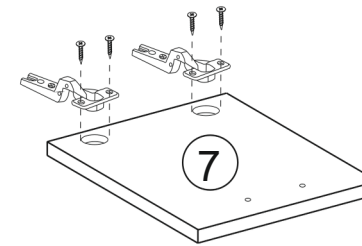

00019

Інструкція зі складання

Габаритні розміри (Шир. / Вис. / Гл.):
1.40/0.34/0.27

1x  R	2x  128 мм I2
24x  Q	4x  L3
20x  Ø6,4x50 мм B1	4x  U
20x  12 мм B	24x  Ø4x16 мм E5
4x  Ø3.5x16 мм E3	2x  Y2
4x  M4x25 мм N3	2x  S4

№ - деталі, кількість	Розмір деталі
1,1	304x271
2	304x254
3,3A	1400x271
4	304x478
5	304x190
6	728x332
7,7	298x346

10x
Ø 6,4x50 mm B1

10x
12 mm B

24x
Q

4x
L3

8x
Ø4x16 mm E5

00019

2x
S4

4x
Ø4x16 mm E5

- 1x Y2
- 2x E3 $\varnothing 3,5 \times 16$ mm

- 2x I2
- 4x N3 M4x25 mm