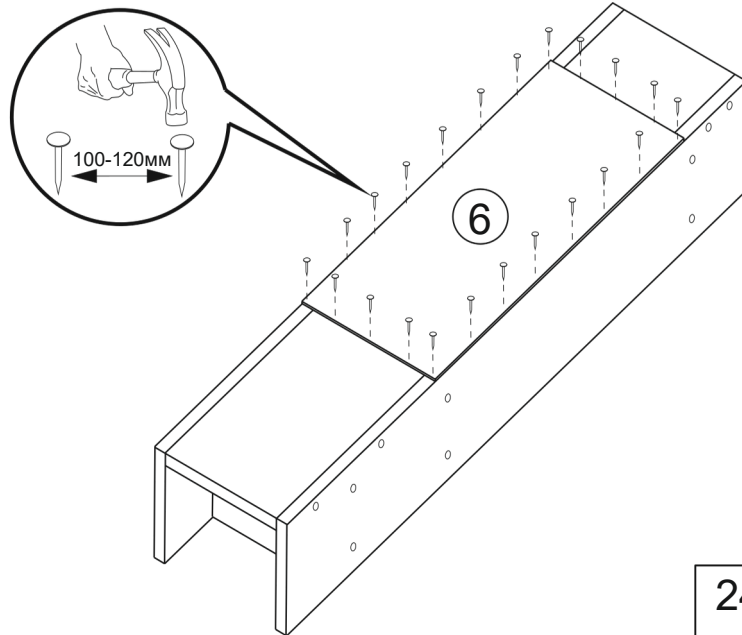

00019

Інструкція зі складання

Габаритні розміри (Шир. / Вис. / Гл.):
1.40/0.34/0.27

1x  R	2x  128 мм I2
24x  Q	4x  L3
20x  Ø6,4x50 мм B1	4x  U
20x  12 мм B	24x  Ø4x16 мм E5
4x  Ø3.5x16 мм E3	2x  Y2
4x  M4x25 мм N3	2x  S4

№ - деталі, кількість	Розмір деталі
1,1	304x271
2	304x254
3,3A	1400x271
4	304x478
5	304x190
6	728x332
7,7	298x346

10x
Ø 6,4x50 mm B1

10x
12 mm B

24x
Q

4x
L3

8x
Ø4x16 mm E5

00019

2x
S4

4x
Ø4x16 mm E5

- 1x Y2
- 2x E3 $\varnothing 3,5 \times 16$ mm

- 2x I2
- 4x N3 M4x25 mm