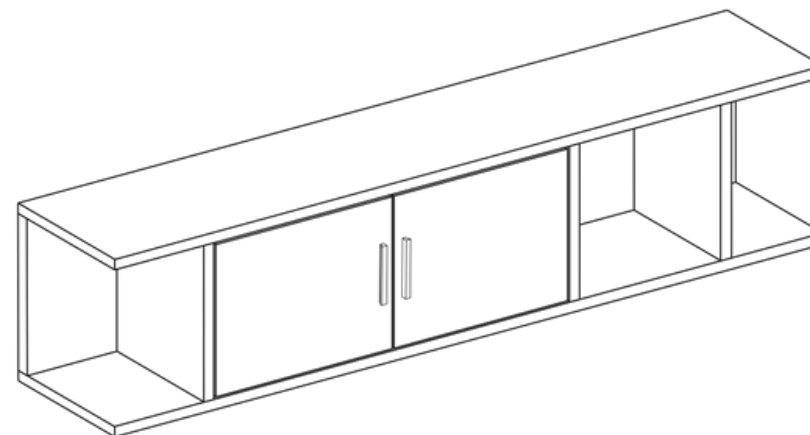

00019

Інструкція зі складання

Габаритні розміри (Шир. / Вис. / Гл.):
1.40/0.34/0.27

1x  R	2x  128 мм I2
24x  Q	4x  L3
20x  Ø6,4x50 мм B1	4x  U
20x  12 мм B	24x  Ø4x16 мм E5
4x  Ø3.5x16 мм E3	2x  Y2
4x  M4x25 мм N3	2x  S4

№ - деталі, кількість	Розмір деталі
1,1	304x271
2	304x254
3,3A	1400x271
4	304x478
5	304x190
6	728x332
7,7	298x346

10x
Ø 6,4x50 mm B1

10x
12 mm B

24x
Q

4x
L3

8x
Ø4x16 mm E5

00019

2x
S4

4x
Ø4x16 mm E5

- 1x Y2
- 2x E3 $\varnothing 3,5 \times 16$ mm

- 2x I2
- 4x N3 M4x25 mm