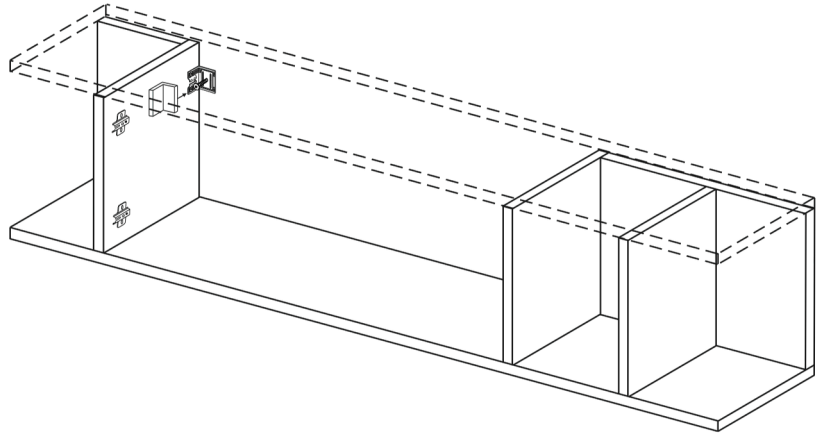

00019

Інструкція зі складання

Габаритні розміри (Шир. / Вис. / Гл.):
1.40/0.34/0.27

1x  R	2x  128 мм I2
24x  Q	4x  L3
20x  Ø6,4x50 мм B1	4x  U
20x  12 мм B	24x  Ø4x16 мм E5
4x  Ø3.5x16 мм E3	2x  Y2
4x  M4x25 мм N3	2x  S4

№ - деталі, кількість	Розмір деталі
1,1	304x271
2	304x254
3,3A	1400x271
4	304x478
5	304x190
6	728x332
7,7	298x346

10x
Ø 6,4x50 mm B1

10x
12 mm B

24x
Q

4x
L3

8x
Ø4x16 mm E5

00019

2x
S4

4x
Ø4x16 mm E5

- 1x Y2
- 2x E3 $\varnothing 3,5 \times 16$ mm

- 2x I2
- 4x N3 M4x25 mm