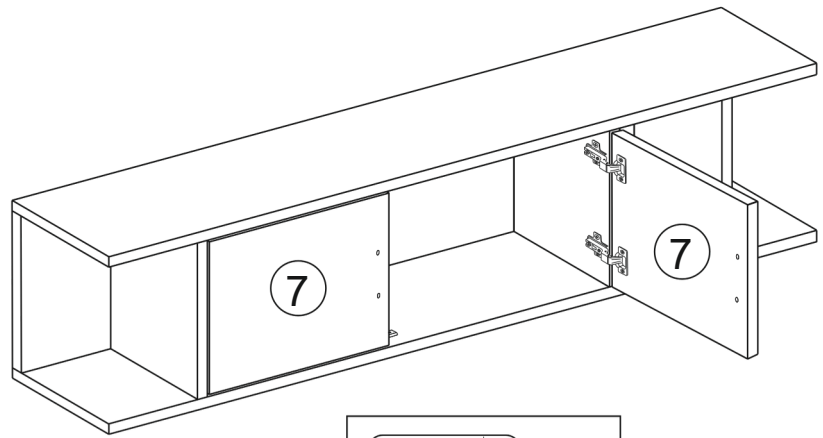

00019

Інструкція зі складання

Габаритні розміри (Шир. / Вис. / Гл.):
1.40/0.34/0.27

1x  R	2x  128 мм I2
24x  Q	4x  L3
20x  Ø6,4x50 мм B1	4x  U
20x  12 мм B	24x  Ø4x16 мм E5
4x  Ø3.5x16 мм E3	2x  Y2
4x  M4x25 мм N3	2x  S4

№ - деталі, кількість	Розмір деталі
1,1	304x271
2	304x254
3,3A	1400x271
4	304x478
5	304x190
6	728x332
7,7	298x346

10x
Ø 6,4x50 mm B1

10x
12 mm B

24x
Q

4x
L3

8x
Ø4x16 mm E5

00019

2x
S4

4x
Ø4x16 mm E5

- 1x Y2
- 2x E3 $\varnothing 3,5 \times 16$ mm

- 2x I2
- 4x N3 M4x25 mm