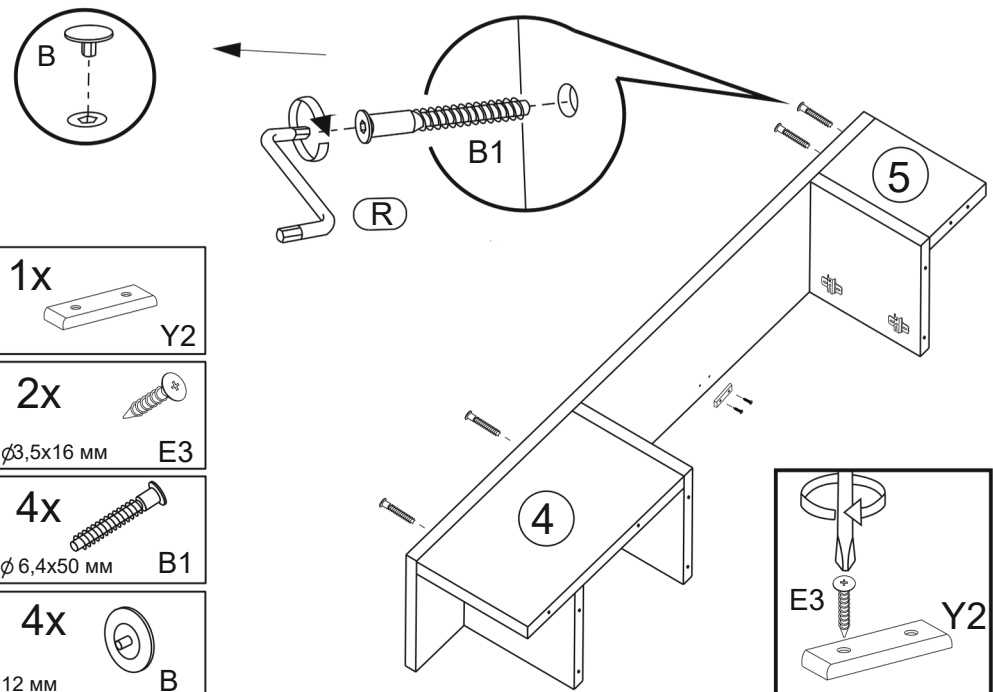

00019

Інструкція зі складання

Габаритні розміри (Шир. / Вис. / Гл.):
1.40/0.34/0.27

1x  R	2x  128 мм I2
24x  Q	4x  L3
20x  Ø6,4x50 мм B1	4x  U
20x  12 мм B	24x  Ø4x16 мм E5
4x  Ø3.5x16 мм E3	2x  Y2
4x  M4x25 мм N3	2x  S4

№ - деталі, кількість	Розмір деталі
1,1	304x271
2	304x254
3,3A	1400x271
4	304x478
5	304x190
6	728x332
7,7	298x346

10x
Ø 6,4x50 mm B1

10x
12 mm B

24x
Q

4x
L3

8x
Ø4x16 mm E5

00019

2x
S4

4x
Ø4x16 mm E5

- 1x Y2
- 2x E3 $\varnothing 3,5 \times 16$ mm

- 2x I2
- 4x N3 M4x25 mm