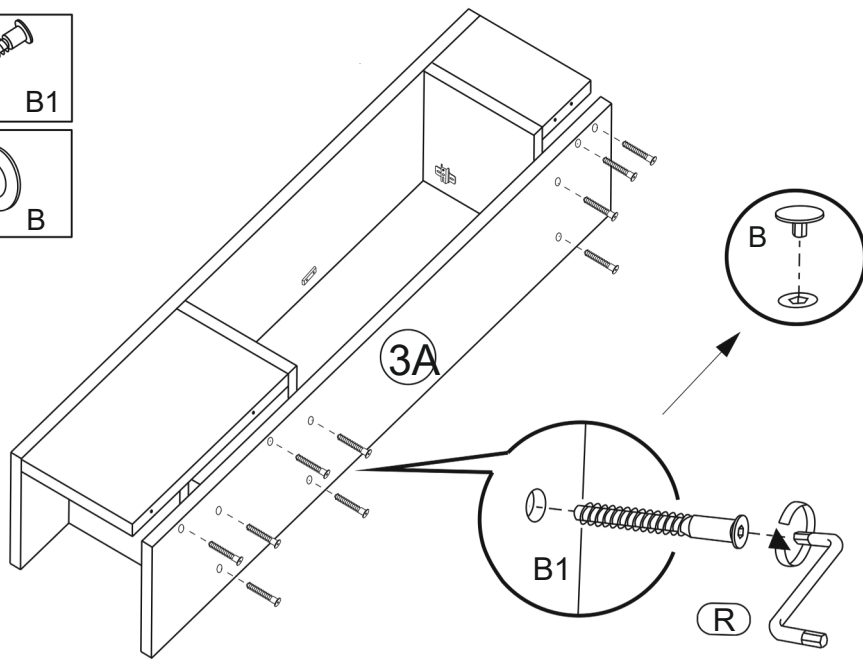

00019

Інструкція зі складання

Габаритні розміри (Шир. / Вис. / Гл.):
1.40/0.34/0.27

1x  R	2x  128 мм I2
24x  Q	4x  L3
20x  Ø6,4x50 мм B1	4x  U
20x  12 мм B	24x  Ø4x16 мм E5
4x  Ø3.5x16 мм E3	2x  Y2
4x  M4x25 мм N3	2x  S4

№ - деталі, кількість	Розмір деталі
1,1	304x271
2	304x254
3,3A	1400x271
4	304x478
5	304x190
6	728x332
7,7	298x346

10x
Ø 6,4x50 mm B1

10x
12 mm B

24x
Q

4x
L3

8x
Ø4x16 mm E5

00019

2x
S4

4x
Ø4x16 mm E5

- 1x Y2
- 2x E3 $\varnothing 3,5 \times 16$ mm

- 2x I2
- 4x N3 M4x25 mm