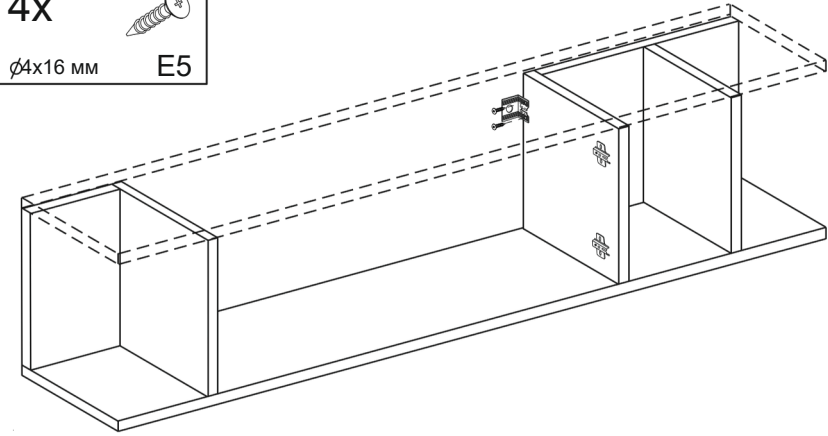

00019

Інструкція зі складання

Габаритні розміри (Шир. / Вис. / Гл.):
1.40/0.34/0.27

1x  R	2x  128 мм I2
24x  Q	4x  L3
20x  Ø6,4x50 мм B1	4x  U
20x  12 мм B	24x  Ø4x16 мм E5
4x  Ø3.5x16 мм E3	2x  Y2
4x  M4x25 мм N3	2x  S4

№ - деталі, кількість	Розмір деталі
1,1	304x271
2	304x254
3,3A	1400x271
4	304x478
5	304x190
6	728x332
7,7	298x346

10x
Ø 6,4x50 mm B1

10x
12 mm B

24x
Q

4x
L3

8x
Ø4x16 mm E5

00019

2x
S4

4x
Ø4x16 mm E5

- 1x Y2
- 2x E3 $\varnothing 3,5 \times 16$ mm

- 2x I2
- 4x N3 M4x25 mm