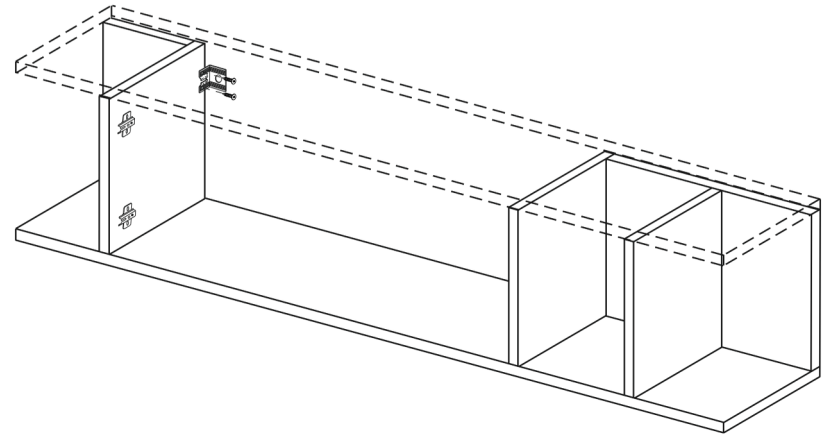

00019

Інструкція зі складання

Габаритні розміри (Шир. / Вис. / Гл.):
1.40/0.34/0.27

1x  R	2x  128 мм I2
24x  Q	4x  L3
20x  Ø6,4x50 мм B1	4x  U
20x  12 мм B	24x  Ø4x16 мм E5
4x  Ø3.5x16 мм E3	2x  Y2
4x  M4x25 мм N3	2x  S4

№ - деталі, кількість	Розмір деталі
1,1	304x271
2	304x254
3,3A	1400x271
4	304x478
5	304x190
6	728x332
7,7	298x346

10x
Ø 6,4x50 mm B1

10x
12 mm B

24x
Q

4x
L3

8x
Ø4x16 mm E5

00019

2x
S4

4x
Ø4x16 mm E5

- 1x Y2
- 2x E3 $\varnothing 3,5 \times 16$ mm

- 2x I2
- 4x N3 M4x25 mm