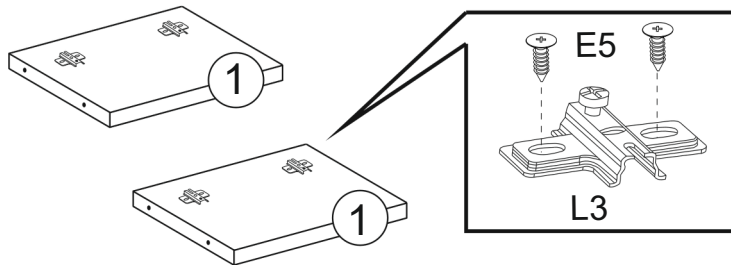

00019

Інструкція зі складання

Габаритні розміри (Шир. / Вис. / Гл.):
1.40/0.34/0.27

1x  R	2x  128 мм I2
24x  Q	4x  L3
20x  Ø6,4x50 мм B1	4x  U
20x  12 мм B	24x  Ø4x16 мм E5
4x  Ø3.5x16 мм E3	2x  Y2
4x  M4x25 мм N3	2x  S4

№ - деталі, кількість	Розмір деталі
1,1	304x271
2	304x254
3,3A	1400x271
4	304x478
5	304x190
6	728x332
7,7	298x346

10x
Ø 6,4x50 mm B1

10x
12 mm B

24x
Q

4x
L3

8x
Ø4x16 mm E5

00019

2x
S4

4x
Ø4x16 mm E5

- 1x Y2
- 2x E3 $\varnothing 3,5 \times 16$ mm

- 2x I2
- 4x N3 M4x25 mm