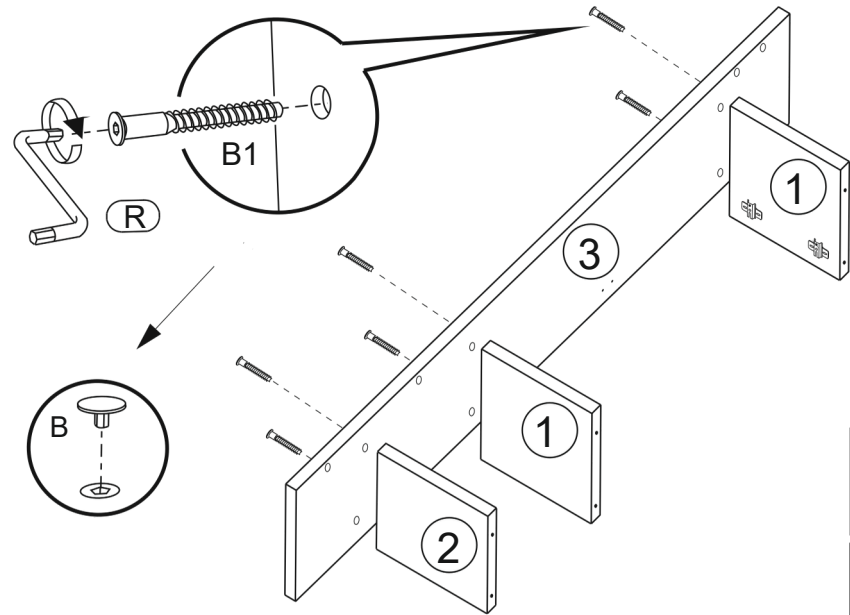

00019

Інструкція зі складання

Габаритні розміри (Шир. / Вис. / Гл.):
1.40/0.34/0.27

1x  R	2x  128 мм I2
24x  Q	4x  L3
20x  Ø6,4x50 мм B1	4x  U
20x  12 мм B	24x  Ø4x16 мм E5
4x  Ø3.5x16 мм E3	2x  Y2
4x  M4x25 мм N3	2x  S4

№ - деталі, кількість	Розмір деталі
1,1	304x271
2	304x254
3,3A	1400x271
4	304x478
5	304x190
6	728x332
7,7	298x346

10x
Ø 6,4x50 mm B1

10x
12 mm B

24x
Q

4x
L3

8x
Ø4x16 mm E5

00019

2x
S4

4x
Ø4x16 mm E5

- 1x Y2
- 2x E3 $\varnothing 3,5 \times 16$ mm

- 2x I2
- 4x N3 M4x25 mm