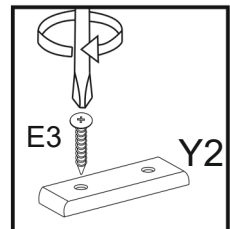

00019

Інструкція зі складання

Габаритні розміри (Шир. / Вис. / Гл.):
1.40/0.34/0.27

1x  R	2x  128 мм I2
24x  Q	4x  L3
20x  Ø6,4x50 мм B1	4x  U
20x  12 мм B	24x  Ø4x16 мм E5
4x  Ø3.5x16 мм E3	2x  Y2
4x  M4x25 мм N3	2x  S4

№ - деталі, кількість	Розмір деталі
1,1	304x271
2	304x254
3,3A	1400x271
4	304x478
5	304x190
6	728x332
7,7	298x346

10x
Ø 6,4x50 mm B1

10x
12 mm B

24x
Q

4x
L3

8x
Ø4x16 mm E5

00019

2x
S4

4x
Ø4x16 mm E5

- 1x Y2
- 2x E3 $\varnothing 3,5 \times 16$ mm

- 2x I2
- 4x N3 M4x25 mm