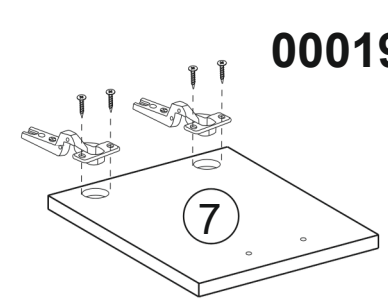

00019

Інструкція зі складання

Габаритні розміри (Шир. / Вис. / Гл.):
1.40/0.34/0.27

1x  R	2x  128 мм I2
24x  Q	4x  L3
20x  Ø6,4x50 мм B1	4x  U
20x  12 мм B	24x  Ø4x16 мм E5
4x  Ø3.5x16 мм E3	2x  Y2
4x  M4x25 мм N3	2x  S4

№ - деталі, кількість	Розмір деталі
1,1	304x271
2	304x254
3,3A	1400x271
4	304x478
5	304x190
6	728x332
7,7	298x346

10x
Ø 6,4x50 mm B1

10x
12 mm B

24x
Q

4x
L3

8x
Ø4x16 mm E5

00019

2x
S4

4x
Ø4x16 mm E5

- 1x Y2
- 2x E3 $\varnothing 3,5 \times 16$ mm

- 2x I2
- 4x N3 M4x25 mm