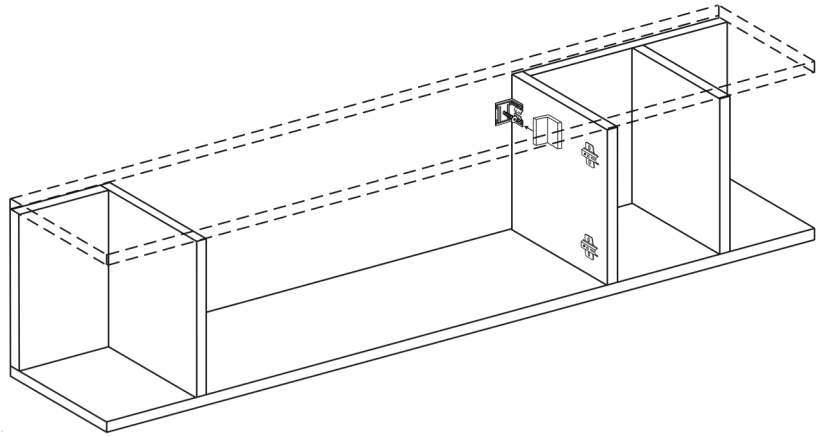

00019

Інструкція зі складання

Габаритні розміри (Шир. / Вис. / Гл.):
1.40/0.34/0.27

1x  R	2x  128 мм I2
24x  Q	4x  L3
20x  Ø6,4x50 мм B1	4x  U
20x  12 мм B	24x  Ø4x16 мм E5
4x  Ø3.5x16 мм E3	2x  Y2
4x  M4x25 мм N3	2x  S4

№ - деталі, кількість	Розмір деталі
1,1	304x271
2	304x254
3,3A	1400x271
4	304x478
5	304x190
6	728x332
7,7	298x346

10x
Ø 6,4x50 mm B1

10x
12 mm B

24x
Q

4x
L3

8x
Ø4x16 mm E5

00019

2x
S4

4x
Ø4x16 mm E5

- 1x Y2
- 2x E3 $\varnothing 3,5 \times 16$ mm

- 2x I2
- 4x N3 M4x25 mm