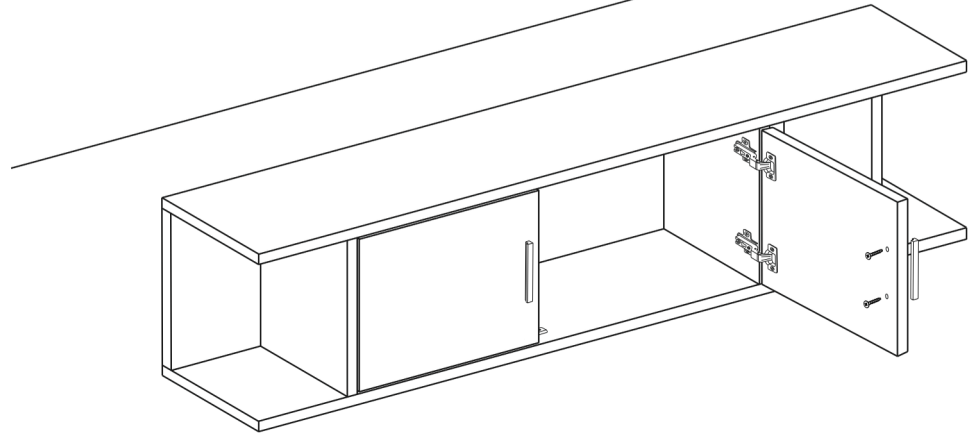

00019

Інструкція зі складання

Габаритні розміри (Шир. / Вис. / Гл.):
1.40/0.34/0.27

1x  R	2x  128 мм I2
24x  Q	4x  L3
20x  Ø6,4x50 мм B1	4x  U
20x  12 мм B	24x  Ø4x16 мм E5
4x  Ø3.5x16 мм E3	2x  Y2
4x  M4x25 мм N3	2x  S4

№ - деталі, кількість	Розмір деталі
1,1	304x271
2	304x254
3,3A	1400x271
4	304x478
5	304x190
6	728x332
7,7	298x346

10x
Ø 6,4x50 mm B1

10x
12 mm B

24x
Q

4x
L3

8x
Ø4x16 mm E5

00019

2x
S4

4x
Ø4x16 mm E5

- 1x Y2
- 2x E3 $\varnothing 3,5 \times 16$ mm

- 2x I2
- 4x N3 M4x25 mm