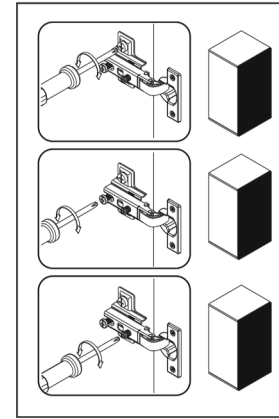

00019

Інструкція зі складання

Габаритні розміри (Шир. / Вис. / Гл.):
1.40/0.34/0.27

1x  R	2x  128 мм I2
24x  Q	4x  L3
20x  Ø6,4x50 мм B1	4x  U
20x  12 мм B	24x  Ø4x16 мм E5
4x  Ø3.5x16 мм E3	2x  Y2
4x  M4x25 мм N3	2x  S4

№ - деталі, кількість	Розмір деталі
1,1	304x271
2	304x254
3,3A	1400x271
4	304x478
5	304x190
6	728x332
7,7	298x346

10x
Ø 6,4x50 mm B1

10x
12 mm B

24x
Q

4x
L3

8x
Ø4x16 mm E5

00019

2x
S4

4x
Ø4x16 mm E5

- 1x Y2
- 2x E3 $\varnothing 3,5 \times 16$ mm

- 2x I2
- 4x N3 M4x25 mm